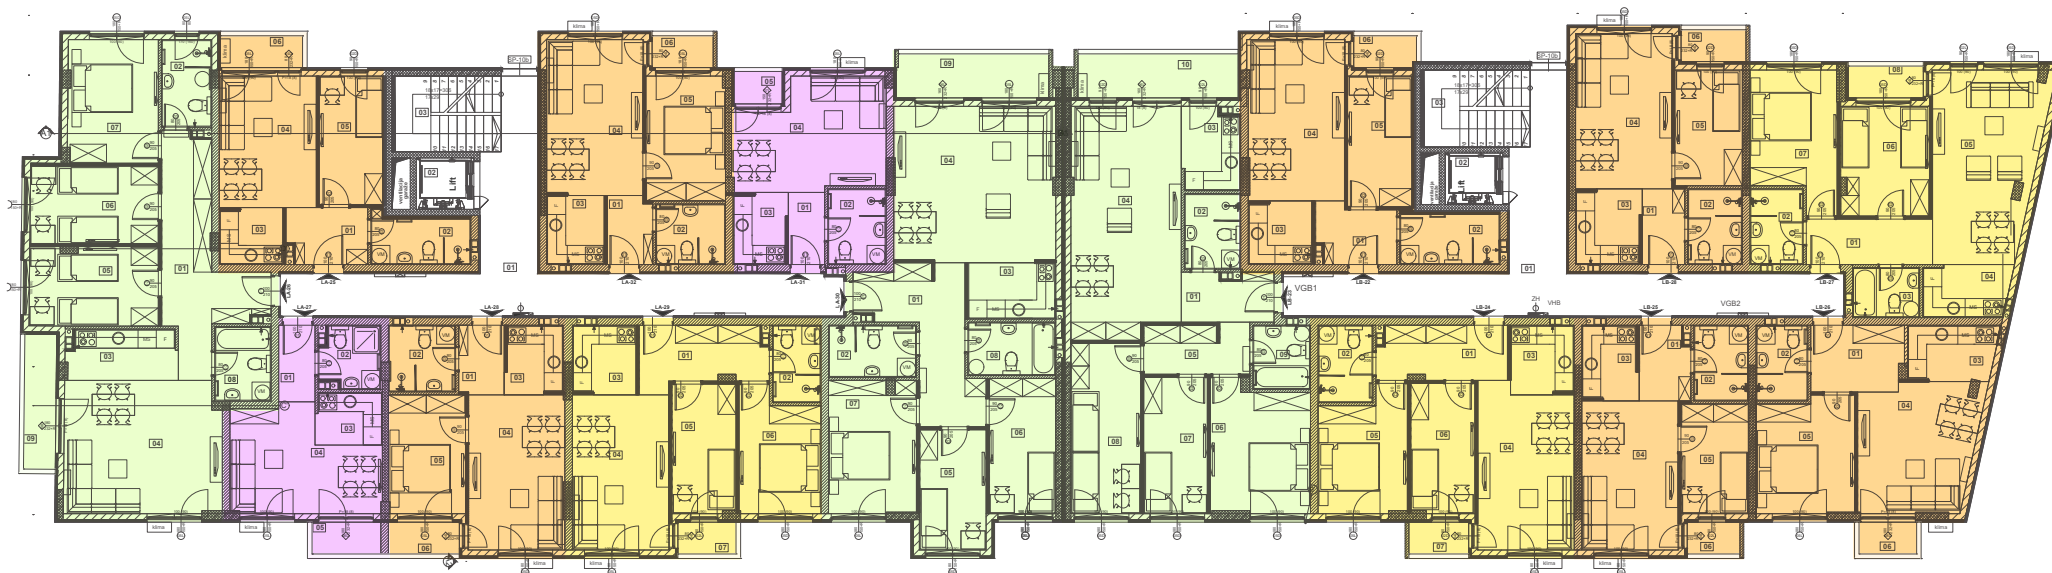

- Jednosoban stan (27 - 30 m²)
Ukupno: 2
- Dvosoban stan (39 - 46 m²)
Ukupno: 7
- Trosoban stan (50 - 65 m²)
Ukupno: 3
- Četvorosoban stan (od 89 m²)
Ukupno: 3

SPRAT 1.

LAMELA A

LAMELA B

Etaža II sprata

- Jednosoban stan (27 - 30 m²)
Ukupno: 2
- Dvosoban stan (39 - 46 m²)
Ukupno: 7
- Trosoban stan (50 - 65 m²)
Ukupno: 3
- Četvorosoban stan (od 89 m²)
Ukupno: 3

SPRAT 2.

LAMELA A

LAMELA B

Etaža III sprata

- Jednosoban stan (27 - 30 m²)
Ukupno: 2
- Dvosoban stan (39 - 46 m²)
Ukupno: 7
- Trosoban stan (50 - 65 m²)
Ukupno: 3
- Četvorosoban stan (od 89 m²)
Ukupno: 3

SPRAT 3.

LAMELA A

LAMELA B

Etaža IV sprata

- Jednosoban stan (27 - 30 m²)
Ukupno: 2
- Dvosoban stan (39 - 46 m²)
Ukupno: 7
- Trosoban stan (50 - 65 m²)
Ukupno: 3
- Četvorosoban stan (od 89 m²)
Ukupno: 3

SPRAT 4.

GARAŽE