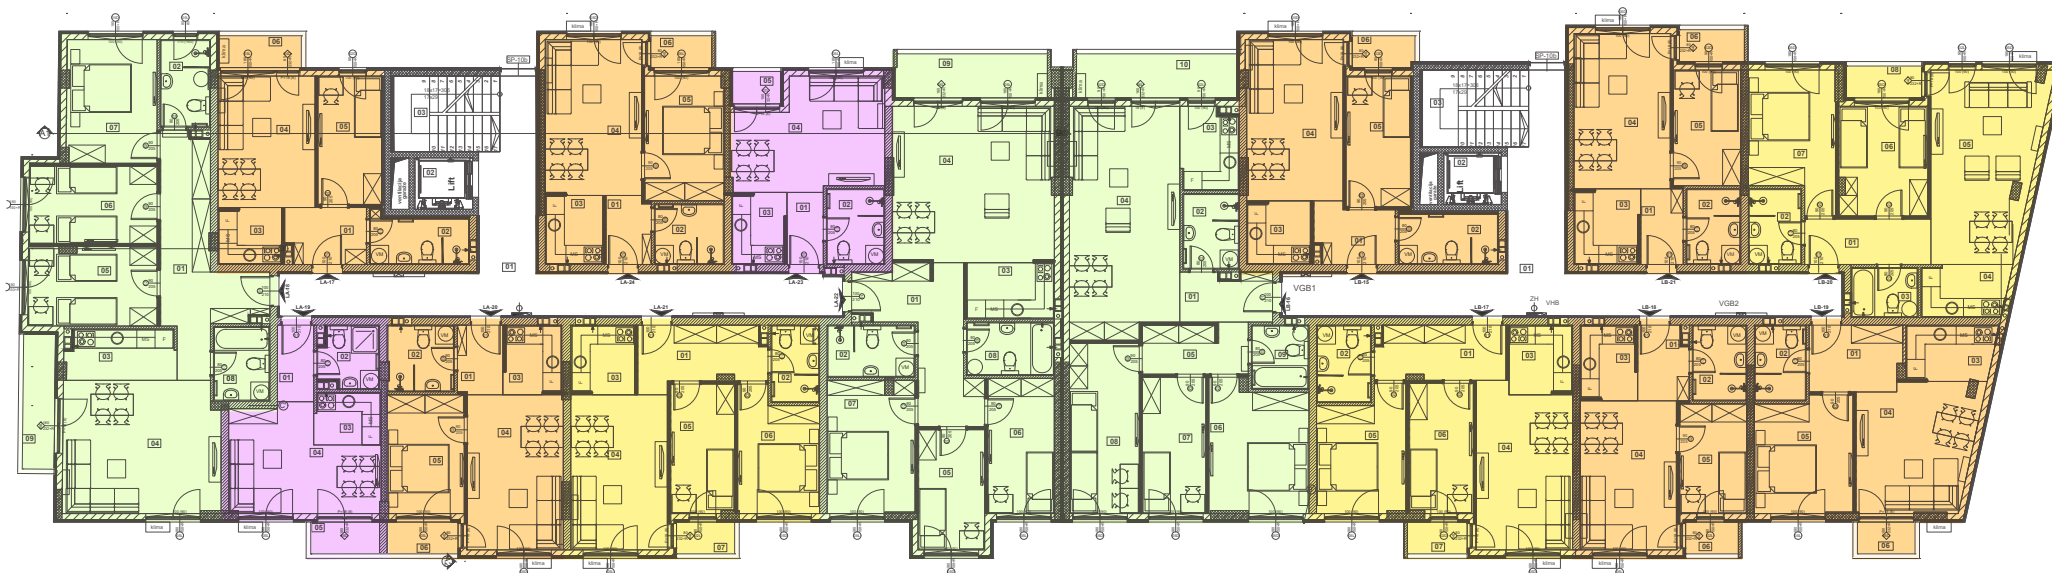

LUMA
RESIDENCE

| INFOBOOK 1

MAKRO LOKACIJA

GALERIJA

STANOVI

LAMELA A

LAMELA B

Etaža I sprata

- Jednosoban stan (27 - 30 m²)
Ukupno: 2
- Dvosoban stan (39 - 46 m²)
Ukupno: 7
- Trosoban stan (50 - 65 m²)
Ukupno: 3
- Četvorosoban stan (od 89 m²)
Ukupno: 3

SPRAT 1.

LAMELA A

LAMELA B

Etaža II sprata

- Jednosoban stan (27 - 30 m²)
Ukupno: 2
- Dvosoban stan (39 - 46 m²)
Ukupno: 7
- Trosoban stan (50 - 65 m²)
Ukupno: 3
- Četvorosoban stan (od 89 m²)
Ukupno: 3

SPRAT 2.

LAMELA A

LAMELA B

Etaža III sprata

- Jednosoban stan (27 - 30 m²)
Ukupno: 2
- Dvosoban stan (39 - 46 m²)
Ukupno: 7
- Trosoban stan (50 - 65 m²)
Ukupno: 3
- Četvorosoban stan (od 89 m²)
Ukupno: 3

SPRAT 3.

LAMELA A

LAMELA B

Etaža IV sprata

- Jednosoban stan (27 - 30 m²)
Ukupno: 2
- Dvosoban stan (39 - 46 m²)
Ukupno: 7
- Trosoban stan (50 - 65 m²)
Ukupno: 3
- Četvorosoban stan (od 89 m²)
Ukupno: 3

SPRAT 4.

GARAŽE