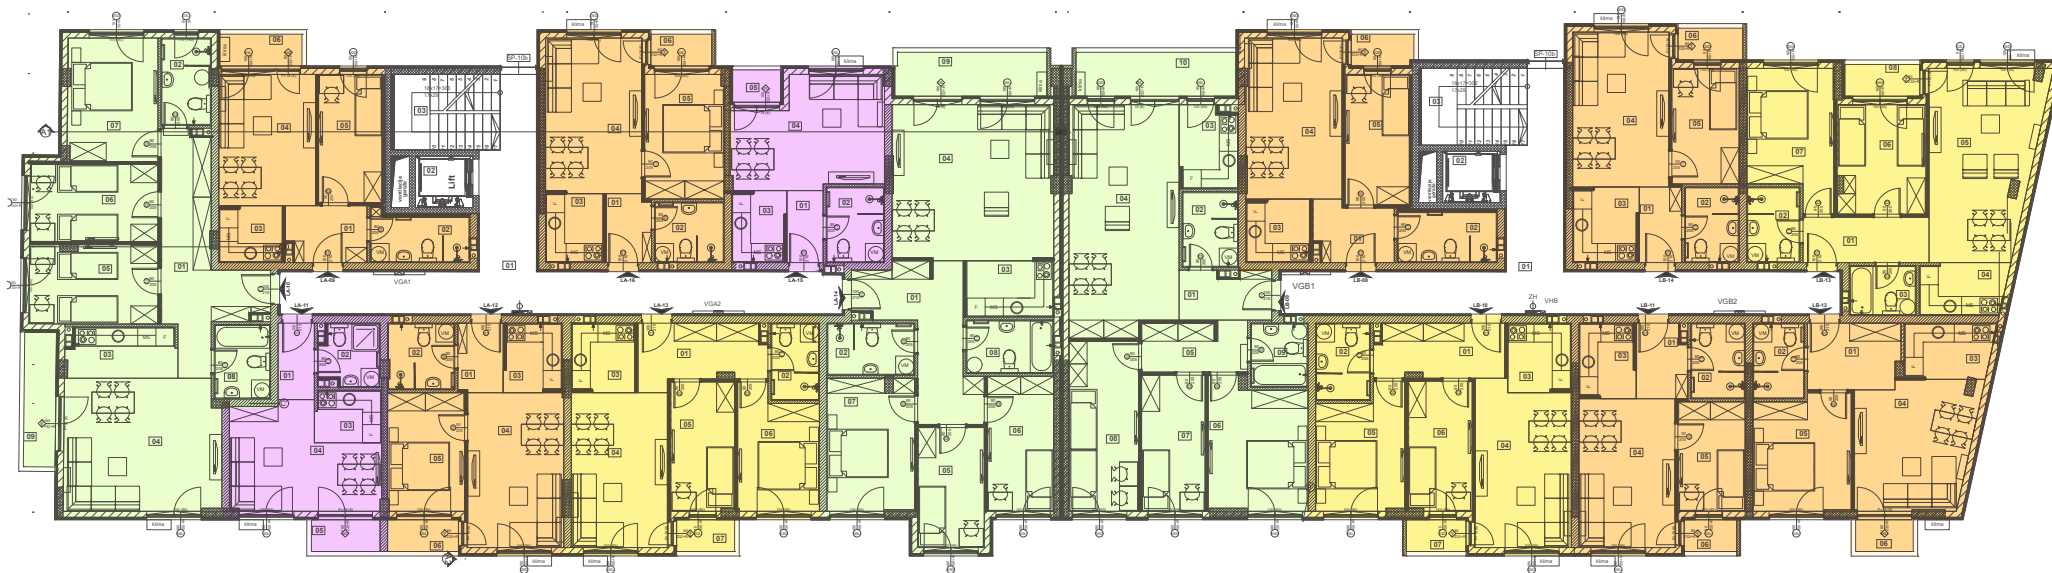

LUMA
RESIDENCE

| INFOBOOK 1

MAKRO LOKACIJA

GALERIJA

STANOVI

LAMELA A

LAMELA B

Etaža I sprata

- Jednosoban stan (27 - 30 m²)
Ukupno: 2
- Dvosoban stan (39 - 46 m²)
Ukupno: 7
- Trosoban stan (50 - 65 m²)
Ukupno: 3
- Četvorosoban stan (od 89 m²)
Ukupno: 3

SPRAT 1.

LAMELA A

LAMELA B

Etaža II sprata

- Jednosoban stan (27 - 30 m²)
Ukupno: 2
- Dvosoban stan (39 - 46 m²)
Ukupno: 7
- Trosoban stan (50 - 65 m²)
Ukupno: 3
- Četvorosoban stan (od 89 m²)
Ukupno: 3

SPRAT 2.

LAMELA A

LAMELA B

Etaža III sprata

- Jednosoban stan (27 - 30 m²)
Ukupno: 2
- Dvosoban stan (39 - 46 m²)
Ukupno: 7
- Trosoban stan (50 - 65 m²)
Ukupno: 3
- Četvorosoban stan (od 89 m²)
Ukupno: 3

SPRAT 3.

LAMELA A

LAMELA B

Etaža IV sprata

- Jednosoban stan (27 - 30 m²)
Ukupno: 2
- Dvosoban stan (39 - 46 m²)
Ukupno: 7
- Trosoban stan (50 - 65 m²)
Ukupno: 3
- Četvorosoban stan (od 89 m²)
Ukupno: 3

SPRAT 4.

GARAŽE