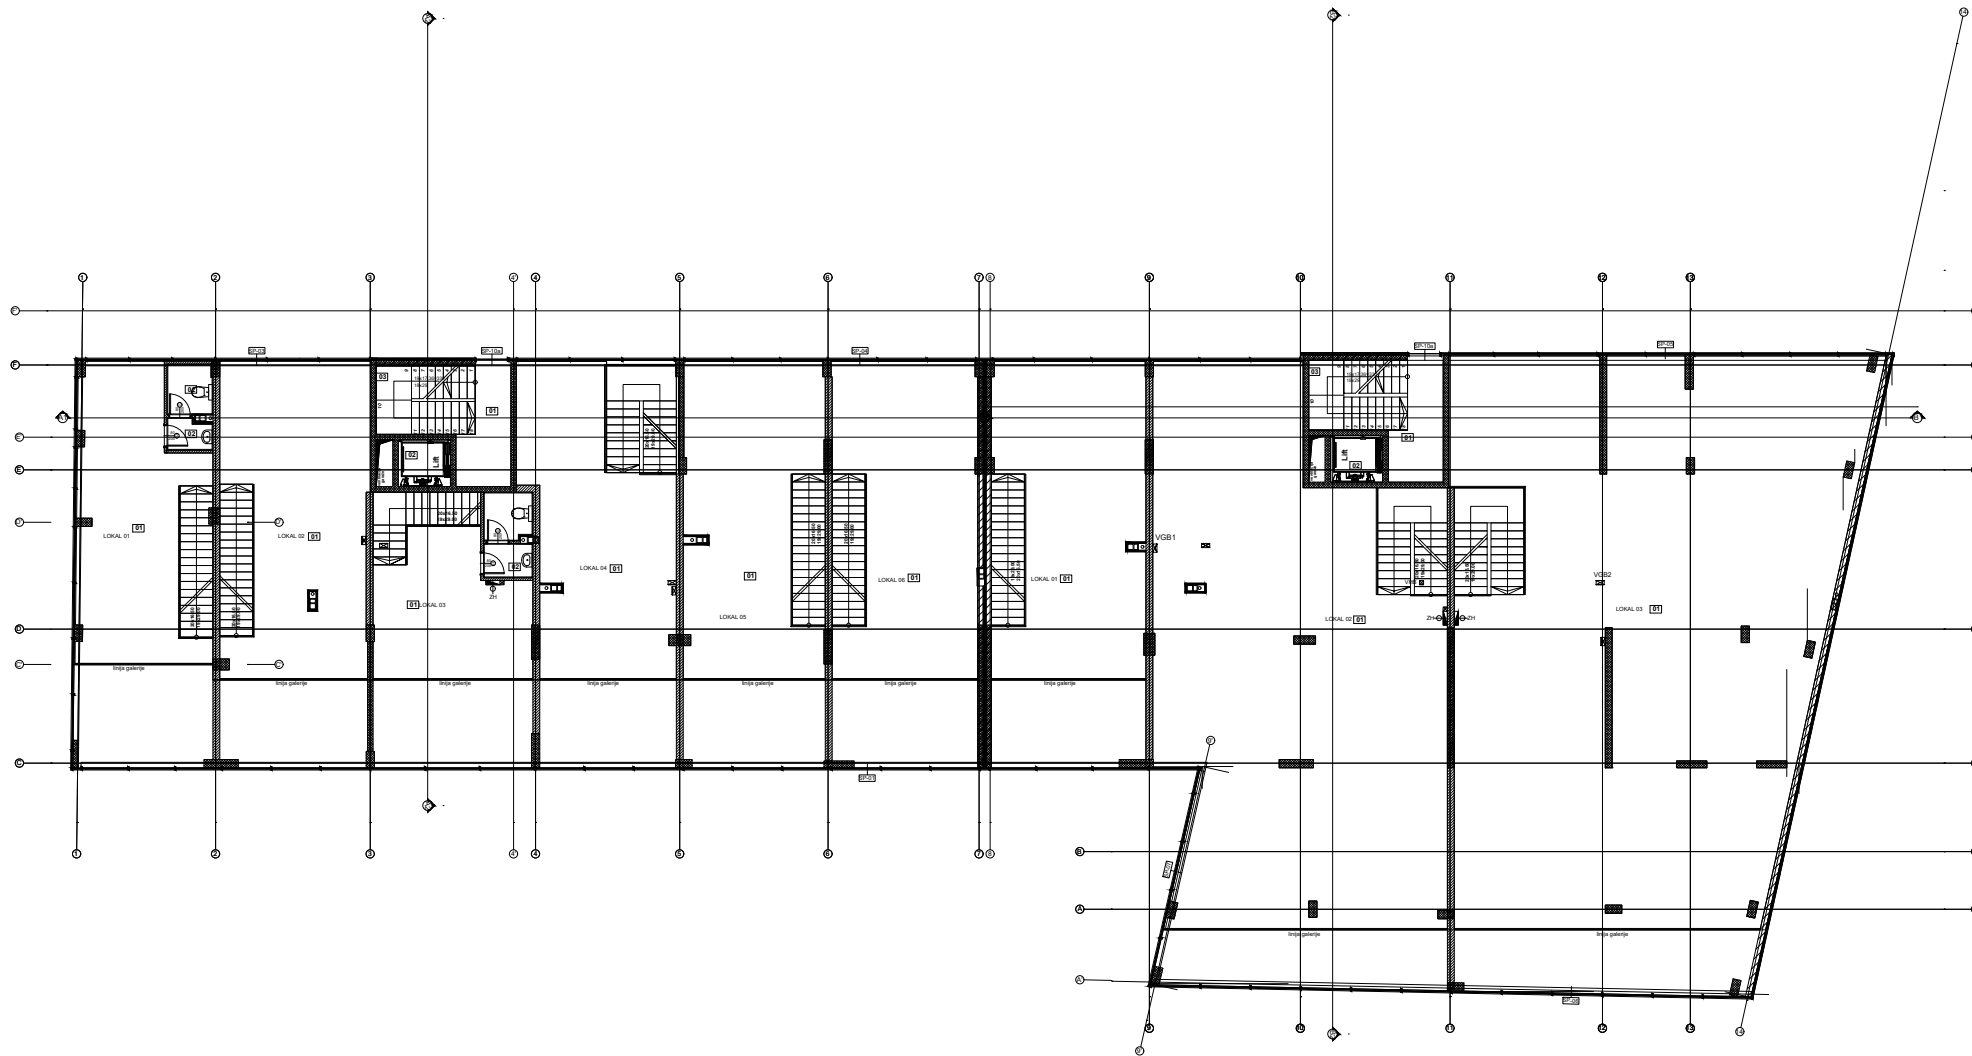

LUMA
RESIDENCE

| INFOBOOK 1

MAKRO LOKACIJA

GALERIJA

STANOVI

LAMELA A

LAMELA B

Etaža I sprata

- Jednosoban stan (27 - 30 m²)
Ukupno: 2
- Dvosoban stan (39 - 46 m²)
Ukupno: 7
- Trosoban stan (50 - 65 m²)
Ukupno: 3
- Četvorosoban stan (od 89 m²)
Ukupno: 3

SPRAT 1.

LAMELA A

LAMELA B

Etaža II sprata

- Jednosoban stan (27 - 30 m²)
Ukupno: 2
- Dvosoban stan (39 - 46 m²)
Ukupno: 7
- Trosoban stan (50 - 65 m²)
Ukupno: 3
- Četvorosoban stan (od 89 m²)
Ukupno: 3

SPRAT 2.

LAMELA A

LAMELA B

Etaža III sprata

- Jednosoban stan (27 - 30 m²)
Ukupno: 2
- Dvosoban stan (39 - 46 m²)
Ukupno: 7
- Trosoban stan (50 - 65 m²)
Ukupno: 3
- Četvorosoban stan (od 89 m²)
Ukupno: 3

SPRAT 3.

LAMELA A

LAMELA B

Etaža IV sprata

- Jednosoban stan (27 - 30 m²)
Ukupno: 2
- Dvosoban stan (39 - 46 m²)
Ukupno: 7
- Trosoban stan (50 - 65 m²)
Ukupno: 3
- Četvorosoban stan (od 89 m²)
Ukupno: 3

SPRAT 4.

GARAŽE